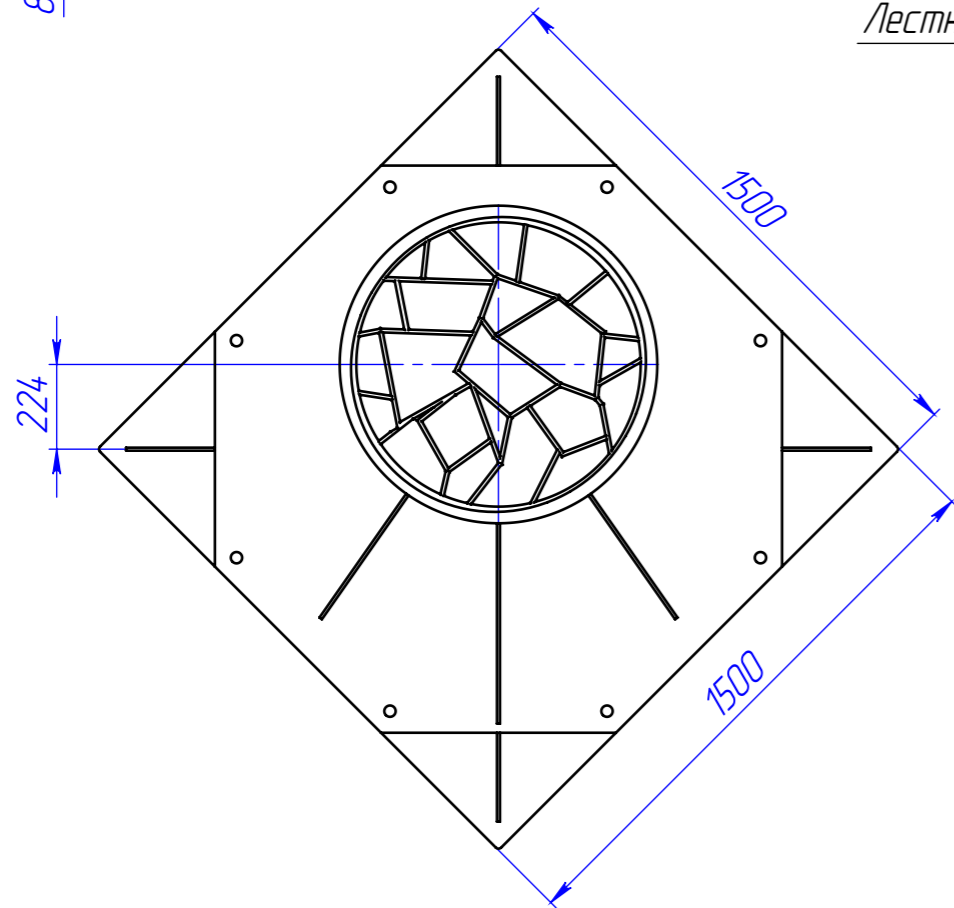

Корсу 3 ГЧ

Перв. примен.
Корсу 3 ГЧ

Справ. №

Лестница

Б

А (1:5)

Б (1:5)

Размеры для справок

				Корсу 3 ГЧ			
Изм.	Лист	№ докум.	Подп.	Дата	Лит.	Масса	Масштаб
Разраб.				0104.2022			1:20
Пров.					Лист	Листов	1
Т.контр.							
Н.контр.							
Утв.							