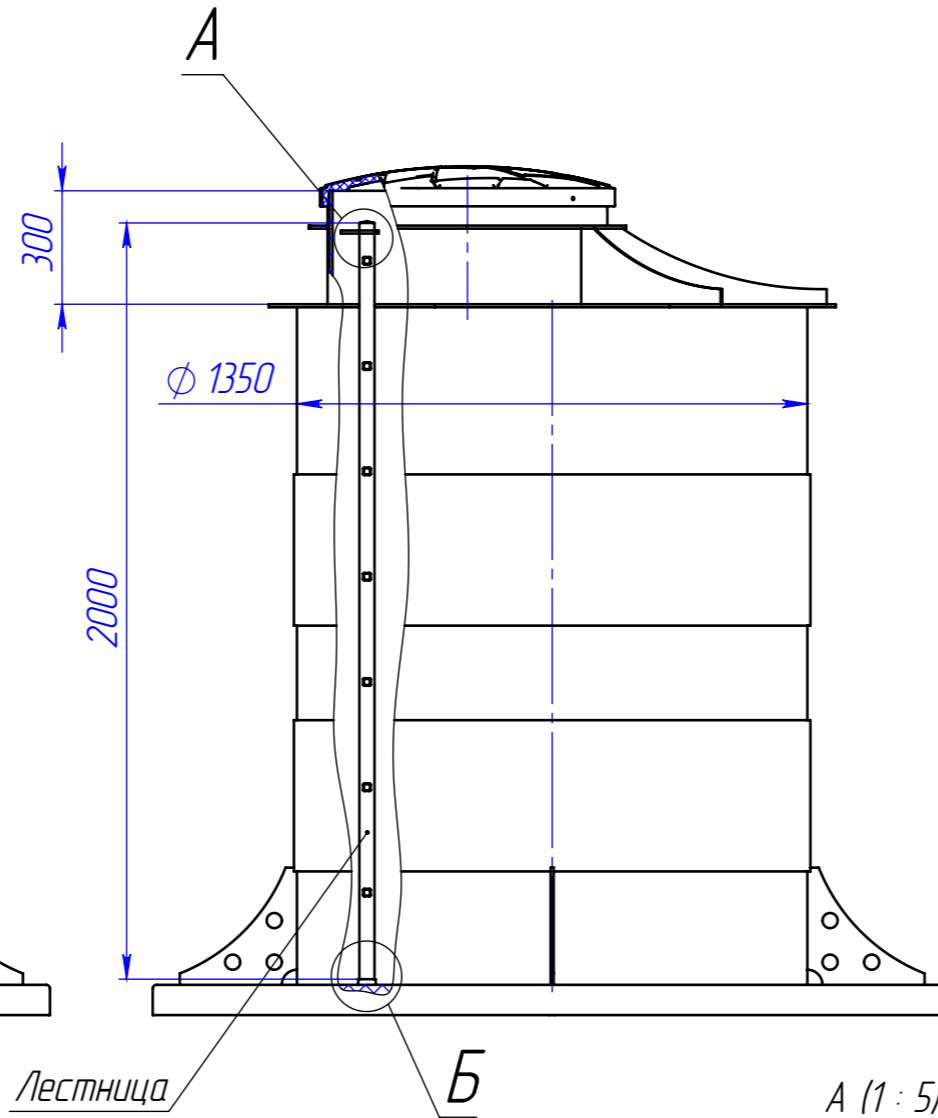

Корсу 3 ГЧ

Перв. примен.
Корсу 3 ГЧ

Справ. №

Лестница

Б

А (1:5)

Б (1:5)

Размеры для справок

				Корсу 3 ГЧ			
Изм.	Лист	№ докум.	Подп.	Дата	Лит.	Масса	Масштаб
Разраб.				0104.2022			1:20
Пров.					Лист	Листов	1
Т.контр.							
Н.контр.							
Утв.							